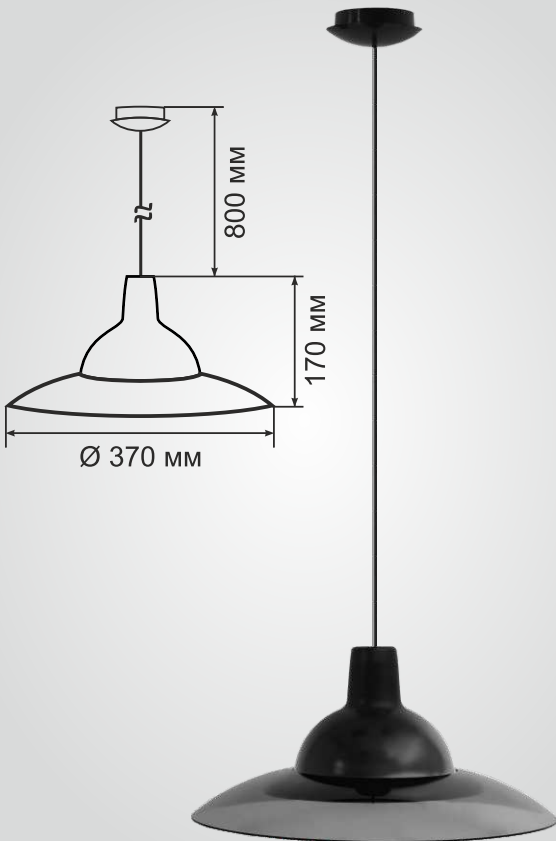

Матеріал світильника - пластик

Тип кабелю - ПВС 2x0,5

1305 E27

ERKA 1305 NEW

3 ЧОРНИМ КАБЕЛЕМ

Модель	Температура кольору, К	Світловий потік LED, Лм	Потужність, Вт	Тип світильника, LED/E27	Артикул
1305 білий	-	-	60	E27	130511
1305LED білий	4200	1260	12	LED	130541
1305LED білий	6400	1260	12	LED	130542
1305 червоний	-	-	60	E27	130512
1305LED червоний	4200	1260	12	LED	130543
1305LED червоний	6400	1260	12	LED	130544
1305 салатовий	-	-	60	E27	130513
1305LED салатовий	4200	1260	12	LED	130545
1305LED салатовий	6400	1260	12	LED	130546
1305 фіолетовий	-	-	60	E27	130514
1305LED фіолетовий	4200	1260	12	LED	130547
1305LED фіолетовий	6400	1260	12	LED	130548
1305 слонова кістка	-	-	60	E27	130515
1305LED слонова кістка	4200	1260	12	LED	130549
1305LED слонова кістка	6400	1260	12	LED	130550
1305 рожевий	-	-	60	E27	130516
1305LED рожевий	4200	1260	12	LED	130551
1305LED рожевий	6400	1260	12	LED	130552
1305 жовтий	-	-	60	E27	130517
1305LED жовтий	4200	1260	12	LED	130553
1305LED жовтий	6400	1260	12	LED	130554
1305 помаранчевий	-	-	60	E27	130518
1305LED помаранчевий	4200	1260	12	LED	130555
1305LED помаранчевий	6400	1260	12	LED	130556
1305 синій	-	-	60	E27	130519
1305LED синій	4200	1260	12	LED	130557
1305LED синій	6400	1260	12	LED	130558
1305 чорний	-	-	60	E27	130520
1305LED чорний	4200	1260	12	LED	130559
1305LED чорний	6400	1260	12	LED	130560