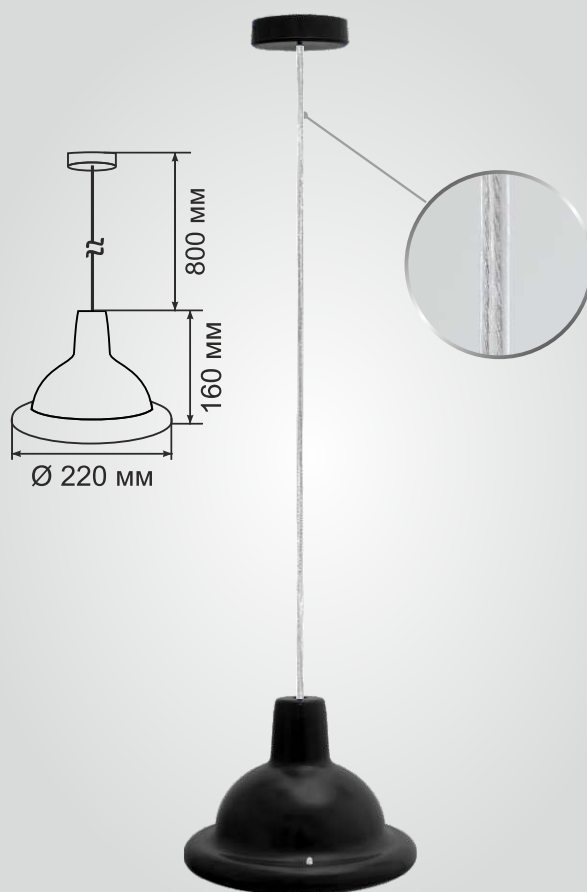

220V

IP 20

Матеріал світильника - пластик
Тип кабелю - ПВС 2x0,5

www.erka.com.ua

1303 LED

1303 E27

NEW ERKA 1303

Модель	Температура цвета, К	Світловий потік LED, Лм	Потужність, Вт	Тип світильника, LED/ E27	Артикул
1303 білий	-	-	60	E27	130301
1303LED білий	4200	1260	12	LED	130311
1303LED білий	6400	1260	12	LED	130312
1303 червоний	-	-	60	E27	130302
1303LED червоний	4200	1260	12	LED	130313
1303LED червоний	6400	1260	12	LED	130314
1303 салатовий	-	-	60	E27	130303
1303LED салатовий	4200	1260	12	LED	130315
1303LED салатовий	6400	1260	12	LED	130316
1303 фіолетовий	-	-	60	E27	130304
1303LED фіолетовий	4200	1260	12	LED	130317
1303LED фіолетовий	6400	1260	12	LED	130318
1303 слоня кістка	-	-	60	E27	130305
1303LED слоня кістка	4200	1260	12	LED	130319
1303LED слоня кістка	6400	1260	12	LED	130320
1303 рожевий	-	-	60	E27	130306
1303LED рожевий	4200	1260	12	LED	130321
1303LED рожевий	6400	1260	12	LED	130322
1303 жовтий	-	-	60	E27	130307
1303LED жовтий	4200	1260	12	LED	130323
1303LED жовтий	6400	1260	12	LED	130324
1303 помаранчевий	-	-	60	E27	130308
1303LED помаранчевий	4200	1260	12	LED	130325
1303LED помаранчевий	6400	1260	12	LED	130326
1303 синій	-	-	60	E27	130309
1303LED синій	4200	1260	12	LED	130327
1303LED синій	6400	1260	12	LED	130328
1303 чорний	-	-	60	E27	130310
1303LED чорний	4200	1260	12	LED	130329
1303LED чорний	6400	1260	12	LED	130330