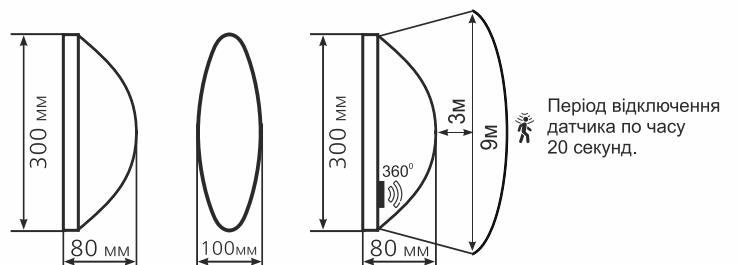

1205   1205-B   1205-G   1205-GB   1205-S   1205-SB   1205-K   1205-KB   1205-P   1205-PB