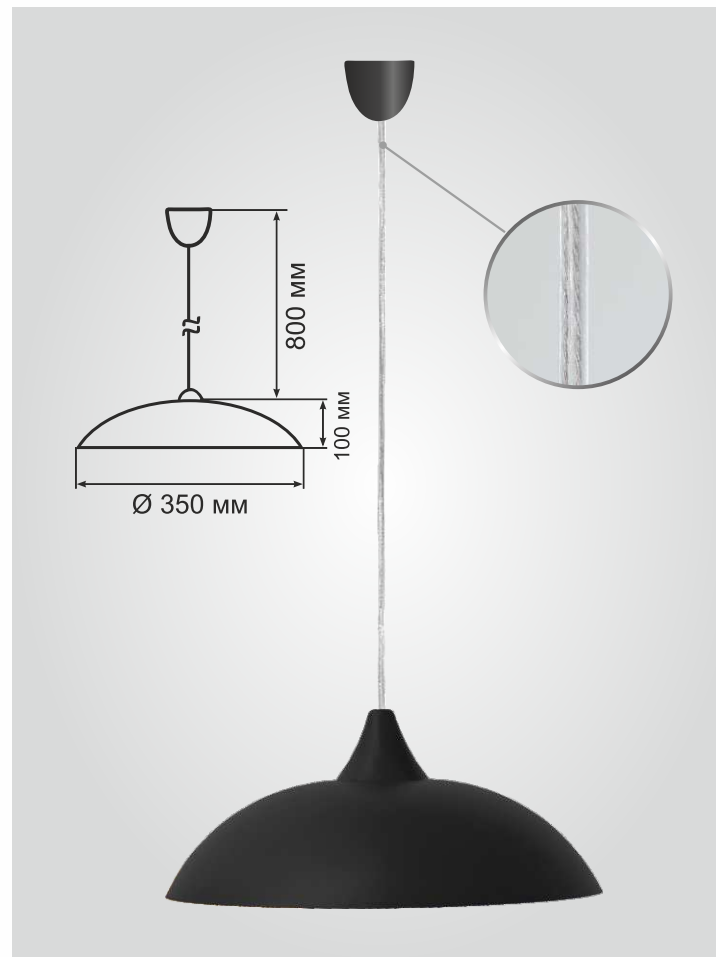

Період відключення датчика по часу 20 секунд.

Матеріал світильника - пластик

ERKA 1301

Модель	Колір	Потужність, Вт	Тип світильника, E27	Артикул
1301	білий	60	E27	160501
1301	червоний	60	E27	160502
1301	салатовий	60	E27	160503
1301	фіолетовий	60	E27	160504
1301	слонова кістка	60	E27	160505
1301	рожевий	60	E27	160506
1301	жовтий	60	E27	160507
1301	помаранчевий	60	E27	160508
1301	синій	60	E27	160509
1301	чорний	60	E27	160510