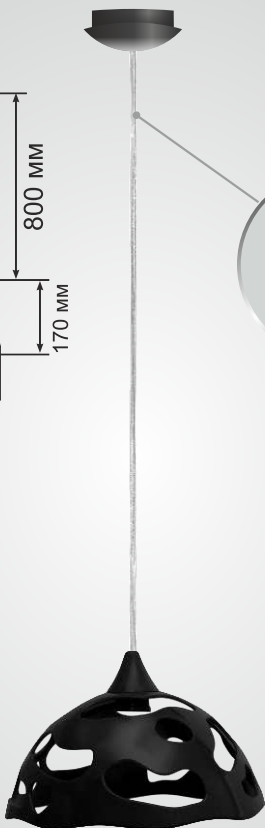

Довжина - 2м
Довжина з плафоном - макс. 2,160м

Матеріал світильника - пластик

Тип кабелю - ПВС 2x0,5

ERKA 1304

Модель	Колір	Потужність, Вт	Тип світильника, E27	Артикул
1304	білий	60	E27	160701
1304	червоний	60	E27	160702
1304	салатовий	60	E27	160703
1304	фіолетовий	60	E27	160704
1304	слонова кістка	60	E27	160705
1304	рожевий	60	E27	160706
1304	жовтий	60	E27	160707
1304	помаранчевий	60	E27	160708
1304	синій	60	E27	160709
1304	чорний	60	E27	160710