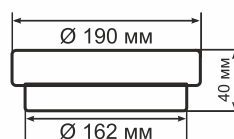

Період відключення датчика по часу 20 секунд.