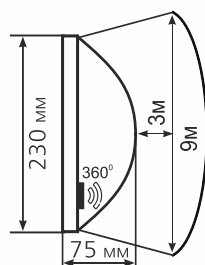

Період відключення датчика по часу 20 секунд.