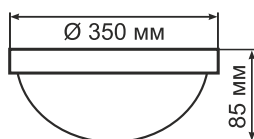

Матеріал світильника - пластик