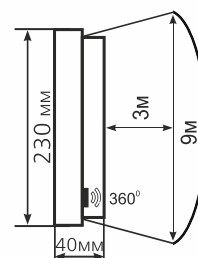

Період відключення датчика по часу 20 секунд.