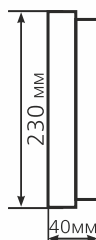

Період відключення датчика по часу 20 секунд.