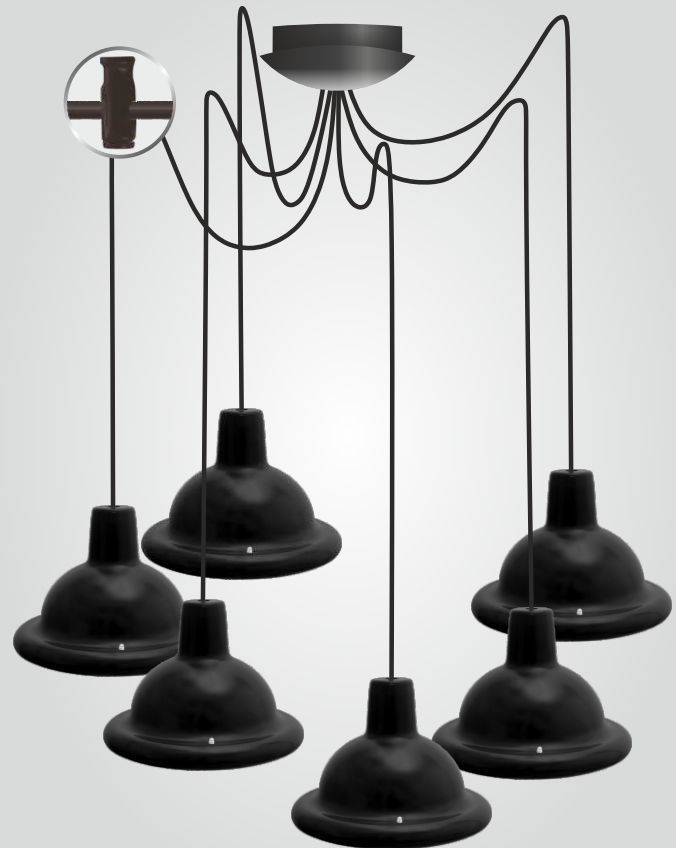

Довжина - 2м
Довжина з плафоном - макс. 2,160м

Матеріал світильника - пластик

Тип кабелю - ПВС 2x0,5

ERKA 1304

Модель	Колір	Потужність, Вт	Тип світильника, E27	Артикул
1304	білий	60	E27	160701
1304	червоний	60	E27	160702
1304	салатовий	60	E27	160703
1304	фіолетовий	60	E27	160704
1304	слонова кістка	60	E27	160705
1304	рожевий	60	E27	160706
1304	жовтий	60	E27	160707
1304	помаранчевий	60	E27	160708
1304	синій	60	E27	160709
1304	чорний	60	E27	160710