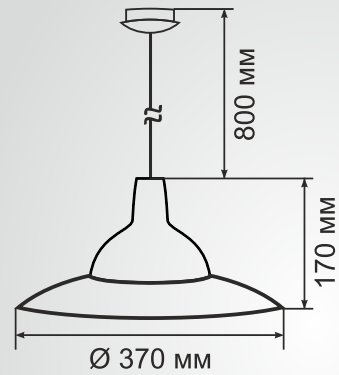

NEW ERKA 1305

Модель	Температура кольору, К	Світловий потік LED, Лм	Потужність, Вт	Тип світильника, LED/E27	Артикул
1305 білий	-	-	60	E27	130501
1305LED білий	4200	1260	12	LED	130521
1305LED білий	6400	1260	12	LED	130522
1305 червоний	-	-	60	E27	130502
1305LED червоний	4200	1260	12	LED	130523
1305LED червоний	6400	1260	12	LED	130524
1305 салатний	-	-	60	E27	130503
1305LED салатний	4200	1260	12	LED	130525
1305LED салатний	6400	1260	12	LED	130526
1305 фіолетовий	-	-	60	E27	130504
1305LED фіолетовий	4200	1260	12	LED	130527
1305LED фіолетовий	6400	1260	12	LED	130528
1305 слоня кістка	-	-	60	E27	130505
1305LED слоня кістка	4200	1260	12	LED	130529
1305LED слоня кістка	6400	1260	12	LED	130530
1305 рожевий	-	-	60	E27	130506
1305LED рожевий	4200	1260	12	LED	130531
1305LED рожевий	6400	1260	12	LED	130532
1305 жовтий	-	-	60	E27	130507
1305LED жовтий	4200	1260	12	LED	130533
1305LED жовтий	6400	1260	12	LED	130534
1305 помаранчевий	-	-	60	E27	130508
1305LED помаранчевий	4200	1260	12	LED	130535
1305LED помаранчевий	6400	1260	12	LED	130536
1305 синій	-	-	60	E27	130509
1305LED синій	4200	1260	12	LED	130537
1305LED синій	6400	1260	12	LED	130538
1305 чорний	-	-	60	E27	130510
1305LED чорний	4200	1260	12	LED	130539
1305LED чорний	6400	1260	12	LED	130540