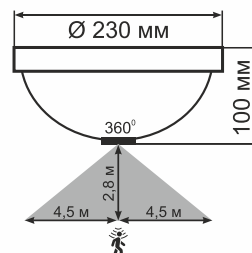

Матеріал світильника - пластик

Період відключення датчика по часу 20 секунд.

ERKA 1127D-LED

З ДАТЧИКОМ РУХУ

Модель	Температура кольору, К	Світловий потік LED, Лм	Потужність, Вт	Тип світильника, LED	Артикул
1127D-LED	4200	1260	12	LED	190801
1127D-LED	6000	1260	12	LED	190811
1127D-LED-B	4200	1260	12	LED	190802
1127D-LED-B	6000	1260	12	LED	190812
1127D-LED-G	4200	1260	12	LED	190803
1127D-LED-G	6000	1260	12	LED	190813
1127D-LED-GB	4200	1260	12	LED	190804
1127D-LED-GB	6000	1260	12	LED	190814
1127D-LED-S	4200	1260	12	LED	190805
1127D-LED-S	6000	1260	12	LED	190815
1127D-LED-SB	4200	1260	12	LED	190806
1127D-LED-SB	6000	1260	12	LED	190816
1127D-LED-K	4200	1260	12	LED	190807
1127D-LED-K	6000	1260	12	LED	190817
1127D-LED-KB	4200	1260	12	LED	190808
1127D-LED-KB	6000	1260	12	LED	190818
1127D-LED-P	4200	1260	12	LED	190809
1127D-LED-P	6000	1260	12	LED	190819
1127D-LED-PB	4200	1260	12	LED	190810
1127D-LED-PB	6000	1260	12	LED	190820