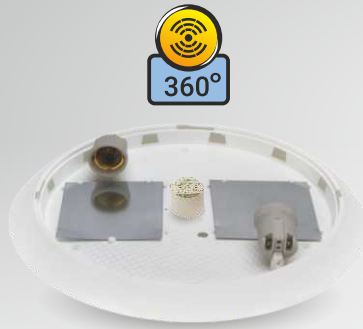

D.i-2xE27

NEW

ERKA 1149D.i

З МІКРОХВИЛЬОВИМ ДАТЧИКОМ РУХУ

Модель	Потужність, Вт	Тип світильника, E27	Артикул
1149D.i	2X26	E27	114965
1149D.i-B	2X26	E27	114966
1149D.i-G	2X26	E27	114967
1149D.i-GB	2X26	E27	114968
1149D.i-S	2X26	E27	114969
1149D.i-SB	2X26	E27	114970
1149D.i-K	2X26	E27	114971
1149D.i-KB	2X26	E27	114972
1149D.i-P	2X26	E27	114973
1149D.i-PB	2X26	E27	114974

NEW

ERKA 1149D.i-LED

З МІКРОХВИЛЬОВИМ ДАТЧИКОМ РУХУ