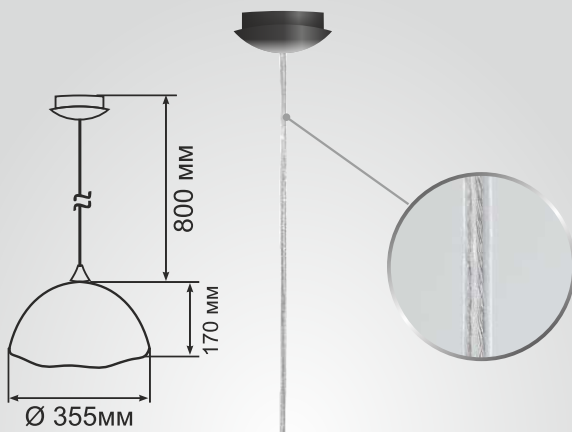

Довжина - 2м
Довжина з плафоном - макс. 2,160м

Матеріал світильника - пластик

Тип кабелю - ПВС 2x0,5

ERKA 1304

Модель	Колір	Потужність, Вт	Тип світильника, E27	Артикул
1304	білий	60	E27	160701
1304	червоний	60	E27	160702
1304	салатовий	60	E27	160703
1304	фіолетовий	60	E27	160704
1304	слонова кістка	60	E27	160705
1304	рожевий	60	E27	160706
1304	жовтий	60	E27	160707
1304	помаранчевий	60	E27	160708
1304	синій	60	E27	160709
1304	чорний	60	E27	160710