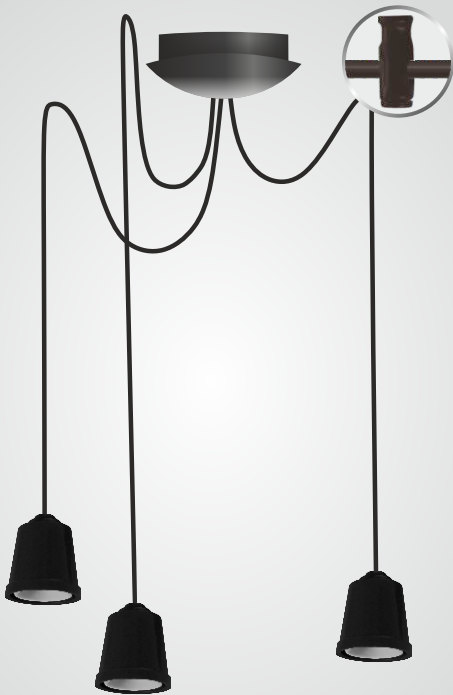

ПІДВІС ERKA 313 NEW

Модель	Колір	Довжина, тах.	Потужність, Вт	Тип світильника, E27	Артикул
Підвіс 313	білий	1м	3х60	E27	313001
Підвіс 313	червоний	1м	3х60	E27	313002
Підвіс 313	салатовий	1м	3х60	E27	313003
Підвіс 313	фіолетовий	1м	3х60	E27	313004
Підвіс 313	слонова кістка	1м	3х60	E27	313005
Підвіс 313	рожевий	1м	3х60	E27	313006
Підвіс 313	жовтий	1м	3х60	E27	313007
Підвіс 313	помаранчевий	1м	3х60	E27	313008
Підвіс 313	синій	1м	3х60	E27	313009
Підвіс 313	чорний	1м	3х60	E27	313010

ПІДВІС ERKA 323 NEW

Модель	Колір	Довжина, тах.	Потужність, Вт	Тип світильника, E27	Артикул
Підвіс 323	білий	2м	3х60	E27	323001
Підвіс 323	червоний	2м	3х60	E27	323002
Підвіс 323	салатовий	2м	3х60	E27	323003
Підвіс 323	фіолетовий	2м	3х60	E27	323004
Підвіс 323	слонова кістка	2м	3х60	E27	323005
Підвіс 323	рожевий	2м	3х60	E27	323006
Підвіс 323	жовтий	2м	3х60	E27	323007
Підвіс 323	помаранчевий	2м	3х60	E27	323008
Підвіс 323	синій	2м	3х60	E27	323009
Підвіс 323	чорний	2м	3х60	E27	323010

Тип кабелю - ПВС 2х0,5
Матеріал корпусу - пластик

*По спеціальному замовленню завод може укомплектувати підвіси різної довжини кабелю.