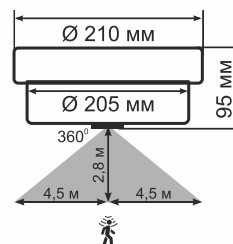

1102-KB

1102-PB

Матеріал світильника - пластик

Період відключення датчика по часу 20 секунд.

ERKA 1102D-LED

З ДАТЧИКОМ РУХУ

Модель	Температура кольору, К	Світловий потік LED, Лм	Потужність, Вт	Тип світильника, LED	Артикул
1102D-LED	4200	1260	12	LED	190101
1102D-LED	6000	1260	12	LED	190111
1102D-LED-B	4200	1260	12	LED	190102
1102D-LED-B	6000	1260	12	LED	190112
1102D-LED-G	4200	1260	12	LED	190103
1102D-LED-G	6000	1260	12	LED	190113
1102D-LED-GB	4200	1260	12	LED	190104
1102D-LED-GB	6000	1260	12	LED	190114
1102D-LED-S	4200	1260	12	LED	190105
1102D-LED-S	6000	1260	12	LED	190115
1102D-LED-SB	4200	1260	12	LED	190106
1102D-LED-SB	6000	1260	12	LED	190116
1102D-LED-K	4200	1260	12	LED	190107
1102D-LED-K	6000	1260	12	LED	190117
1102D-LED-KB	4200	1260	12	LED	190108
1102D-LED-KB	6000	1260	12	LED	190118
1102D-LED-P	4200	1260	12	LED	190109
1102D-LED-P	6000	1260	12	LED	190119
1102D-LED-PB	4200	1260	12	LED	190110
1102D-LED-PB	6000	1260	12	LED	190120