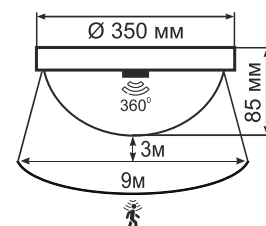

Матеріал світильника - пластик

Період відключення датчика по часу 20 секунд.

D-2xE27

D-LED 24w

D-LED 48w

ERKA 1149D

з датчиком руху

Модель	Потужність, Вт	Тип світильника, E27	Артикул
1149D	2X26	E27	114952
1149D-B	2X26	E27	114953
1149D-G	2X26	E27	114954
1149D-GB	2X26	E27	114955
1149D-S	2X26	E27	114956
1149D-SB	2X26	E27	114957
1149D-K	2X26	E27	114958
1149D-KB	2X26	E27	114959
1149D-P	2X26	E27	114960
1149D-PB	2X26	E27	114961