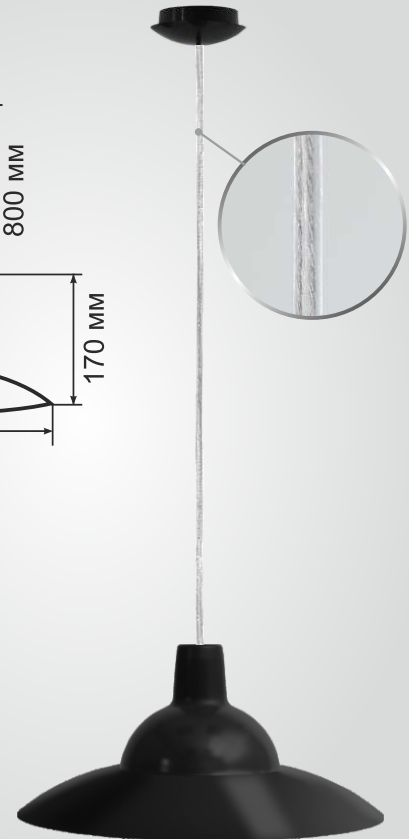

NEW ERKA 1305

Модель	Температура кольору, К	Світловий потік LED, Лм	Потужність, Вт	Тип світильника, LED/E27	Артикул
1305 білий	-	-	60	E27	130501
1305LED білий	4200	1260	12	LED	130521
1305LED білий	6400	1260	12	LED	130522
1305 червоний	-	-	60	E27	130502
1305LED червоний	4200	1260	12	LED	130523
1305LED червоний	6400	1260	12	LED	130524
1305 салатний	-	-	60	E27	130503
1305LED салатний	4200	1260	12	LED	130525
1305LED салатний	6400	1260	12	LED	130526
1305 фіолетовий	-	-	60	E27	130504
1305LED фіолетовий	4200	1260	12	LED	130527
1305LED фіолетовий	6400	1260	12	LED	130528
1305 слоня кістка	-	-	60	E27	130505
1305LED слоня кістка	4200	1260	12	LED	130529
1305LED слоня кістка	6400	1260	12	LED	130530
1305 рожевий	-	-	60	E27	130506
1305LED рожевий	4200	1260	12	LED	130531
1305LED рожевий	6400	1260	12	LED	130532
1305 жовтий	-	-	60	E27	130507
1305LED жовтий	4200	1260	12	LED	130533
1305LED жовтий	6400	1260	12	LED	130534
1305 помаранчевий	-	-	60	E27	130508
1305LED помаранчевий	4200	1260	12	LED	130535
1305LED помаранчевий	6400	1260	12	LED	130536
1305 синій	-	-	60	E27	130509
1305LED синій	4200	1260	12	LED	130537
1305LED синій	6400	1260	12	LED	130538
1305 чорний	-	-	60	E27	130510
1305LED чорний	4200	1260	12	LED	130539
1305LED чорний	6400	1260	12	LED	130540