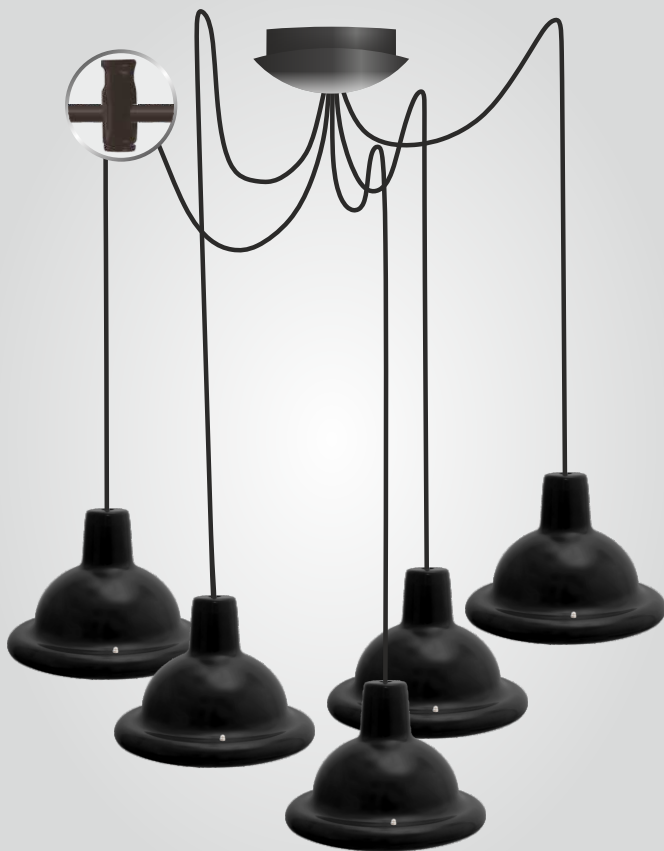

 Довжина - 2м
 Довжина з плафоном - макс. 2,160м

 Матеріал світильника - пластик
 Тип кабелю - PVC 2x0,5

1303-525 E27

1303-525 LED

ERKA 1303-525 NEW

Довжина - 2м
Довжина з плафоном - макс. 2,160м

Модель	Температура кольору, К	Світловий потік LED, Лм	Потужність, Вт	Тип світильника, LED/ E27	Артикул
1303-525 білий	-	-	5x60	E27	305251
1303-525LED білий	4200	5x1260	5x12	LED	130371
1303-525LED білий	6400	5x1260	5x12	LED	130372
1303-525 червоний	-	-	5x60	E27	305252
1303-525LED червоний	4200	5x1260	5x12	LED	130373
1303-525LED червоний	6400	5x1260	5x12	LED	130374
1303-525 салатовий	-	-	5x60	E27	305253
1303-525LED салатовий	4200	5x1260	5x12	LED	130375
1303-525LED салатовий	6400	5x1260	5x12	LED	130376
1303-525 фіолетовий	-	-	5x60	E27	305254
1303-525LED фіолетовий	4200	5x1260	5x12	LED	130377
1303-525LED фіолетовий	6400	5x1260	5x12	LED	130378
1303-525 слонова кістка	-	-	5x60	E27	305255
1303-525LED слонова кістка	4200	5x1260	5x12	LED	130379
1303-525LED слонова кістка	6400	5x1260	5x12	LED	130380
1303-525 рожевий	-	-	5x60	E27	305256
1303-525LED рожевий	4200	5x1260	5x12	LED	130381
1303-525LED рожевий	6400	5x1260	5x12	LED	130382
1303-525 жовтий	-	-	5x60	E27	305257
1303-525LED жовтий	4200	5x1260	5x12	LED	130383
1303-525LED жовтий	6400	5x1260	5x12	LED	130384
1303-525 помаранчевий	-	-	5x60	E27	305258
1303-525LED помаранчевий	4200	5x1260	5x12	LED	130385
1303-525LED помаранчевий	6400	5x1260	5x12	LED	130386
1303-525 синій	-	-	5x60	E27	305259
1303-525LED синій	4200	5x1260	5x12	LED	130387
1303-525LED синій	6400	5x1260	5x12	LED	130388
1303-525 чорний	-	-	5x60	E27	305260
1303-525LED чорний	4200	5x1260	5x12	LED	130389
1303-525LED чорний	6400	5x1260	5x12	LED	130390