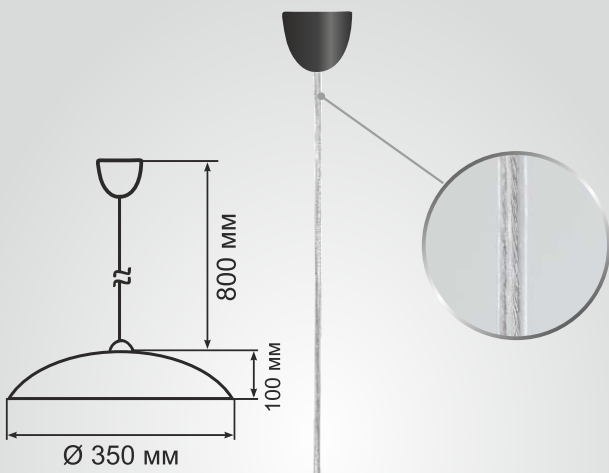

220V

IP 20

Матеріал світильника - пластик

Тип кабелю - ПВС 2x0,5

www.erka.com.ua

ERKA 1302

Модель	Колір	Потужність, Вт	Тип світильника, E27	Артикул
1302	білий	60	E27	160601
1302	червоний	60	E27	160602
1302	салатовий	60	E27	160603
1302	фіолетовий	60	E27	160604
1302	слонова кістка	60	E27	160605
1302	рожевий	60	E27	160606
1302	жовтий	60	E27	160607
1302	помаранчевий	60	E27	160608
1302	синій	60	E27	160609
1302	чорний	60	E27	160610