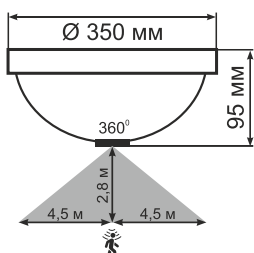

На корпусі датчика руху розміщено 2 регулятора:
-TIME+ регулювання періоду відключення датчика по часу от 10 секунд до 5 хвилин.

☀️ Режим - день & ніч.

🌙 Режим - ніч.

ERKA 1149D-LED

з датчиком руху

Модель	Температура кольору, К	Світловий потік LED, Лм	Потужність, Вт	Тип світильника, LED	Артикул
1149D-LED	4200	2520	24	LED	170401
1149D-LED	6000	2520	24	LED	170402
1149D-LED	4200	5040	48	LED	114931
1149D-LED	6000	5040	48	LED	114932
1149D-LED-B	4200	2520	24	LED	170403
1149D-LED-B	6000	2520	24	LED	170404
1149D-LED-B	4200	5040	48	LED	114933
1149D-LED-B	6000	5040	48	LED	114934
1149D-LED-G	4200	2520	24	LED	170405
1149D-LED-G	6000	2520	24	LED	170406
1149D-LED-G	4200	5040	48	LED	114935
1149D-LED-G	6000	5040	48	LED	114936
1149D-LED-GB	4200	2520	24	LED	170407
1149D-LED-GB	6000	2520	24	LED	170408
1149D-LED-GB	4200	5040	48	LED	114937
1149D-LED-GB	6000	5040	48	LED	114938
1149D-LED-S	4200	2520	24	LED	170409
1149D-LED-S	6000	2520	24	LED	170410
1149D-LED-S	4200	5040	48	LED	114939
1149D-LED-S	6000	5040	48	LED	114940
1149D-LED-SB	4200	2520	24	LED	170411
1149D-LED-SB	6000	2520	24	LED	170412
1149D-LED-SB	4200	5040	48	LED	114941
1149D-LED-SB	6000	5040	48	LED	114942
1149D-LED-K	4200	2520	24	LED	170413
1149D-LED-K	6000	2520	24	LED	170414
1149D-LED-K	4200	5040	48	LED	114943
1149D-LED-K	6000	5040	48	LED	114944
1149D-LED-KB	4200	2520	24	LED	170415
1149D-LED-KB	6000	2520	24	LED	170416
1149D-LED-KB	4200	5040	48	LED	114945
1149D-LED-KB	6000	5040	48	LED	114946
1149D-LED-P	4200	2520	24	LED	170417
1149D-LED-P	6000	2520	24	LED	170418
1149D-LED-P	4200	5040	48	LED	114947
1149D-LED-P	6000	5040	48	LED	114948
1149D-LED-PB	4200	2520	24	LED	170419
1149D-LED-PB	6000	2520	24	LED	170420
1149D-LED-PB	4200	5040	48	LED	114949
1149D-LED-PB	6000	5040	48	LED	114950

Матеріал світильника - пластик