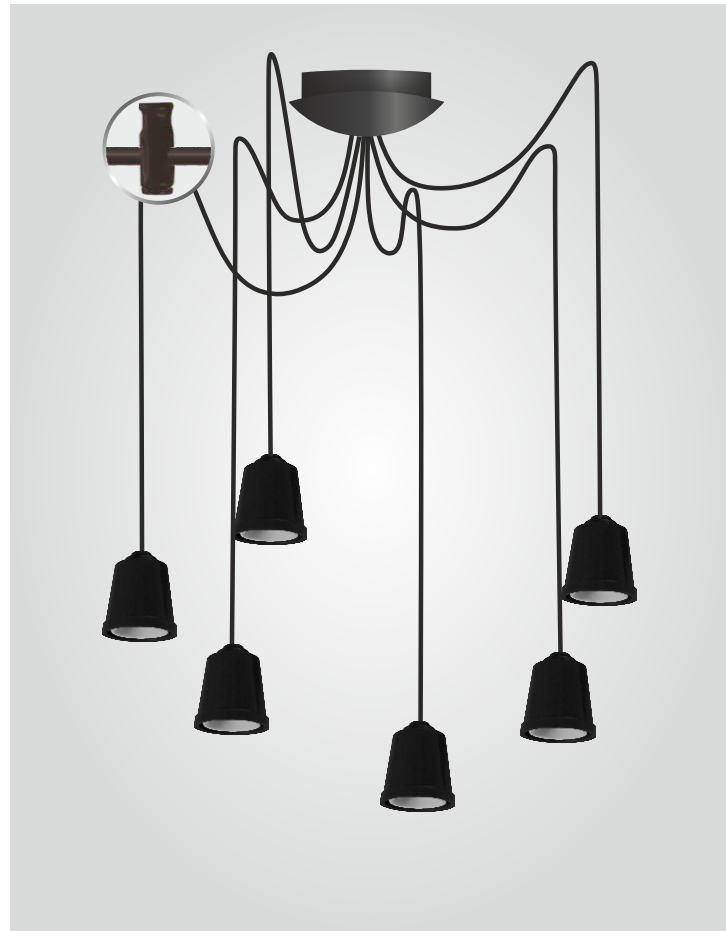

Тип кабелю - ПВС 2х0,5
Матеріал корпусу - пластик

220V

IP 20

*По спеціальному замовленню завод може укомплектувати підвіси різної довжини кабелю.

NEW ПІДВІС ERKA 616

Модель	Колір	Довжина, тах.	Потужність, Вт	Тип світильника, E27	Артикул
Підвіс 616	білий	1м	6х60	E27	616001
Підвіс 616	червоний	1м	6х60	E27	616002
Підвіс 616	салатовий	1м	6х60	E27	616003
Підвіс 616	фіолетовий	1м	6х60	E27	616004
Підвіс 616	слонова кістка	1м	6х60	E27	616005
Підвіс 616	рожевий	1м	6х60	E27	616006
Підвіс 616	жовтий	1м	6х60	E27	616007
Підвіс 616	помаранчевий	1м	6х60	E27	616008
Підвіс 616	синій	1м	6х60	E27	616009
Підвіс 616	чорний	1м	6х60	E27	616010