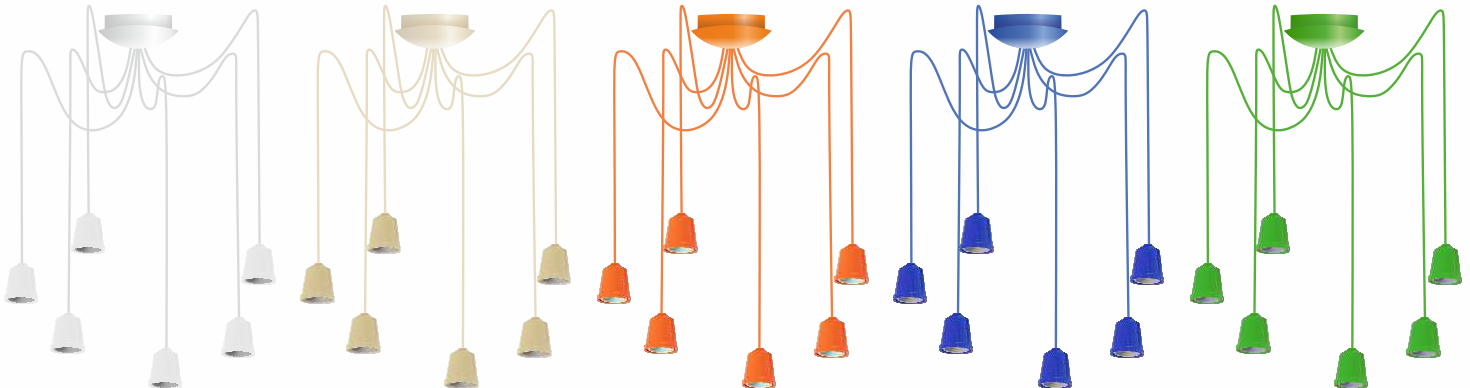

Тип кабелю - ПВС 2х0,5
Матеріал корпусу - пластик

220V

IP 20

*По спеціальному замовленню завод може укомплектувати підвіси різної довжини кабелю.

NEW ПІДВІС ERKA 616

Модель	Колір	Довжина, тах.	Потужність, Вт	Тип світильника, E27	Артикул
Підвіс 616	білий	1м	6х60	E27	616001
Підвіс 616	червоний	1м	6х60	E27	616002
Підвіс 616	салатовий	1м	6х60	E27	616003
Підвіс 616	фіолетовий	1м	6х60	E27	616004
Підвіс 616	слонова кістка	1м	6х60	E27	616005
Підвіс 616	рожевий	1м	6х60	E27	616006
Підвіс 616	жовтий	1м	6х60	E27	616007
Підвіс 616	помаранчевий	1м	6х60	E27	616008
Підвіс 616	синій	1м	6х60	E27	616009
Підвіс 616	чорний	1м	6х60	E27	616010

NEW ПІДВІС ERKA 626

Модель	Колір	Довжина, тах.	Потужність, Вт	Тип світильника, E27	Артикул
Підвіс 626	білий	2м	6х60	E27	626001
Підвіс 626	червоний	2м	6х60	E27	626002
Підвіс 626	салатовий	2м	6х60	E27	626003
Підвіс 626	фіолетовий	2м	6х60	E27	626004
Підвіс 626	слонова кістка	2м	6х60	E27	626005
Підвіс 626	рожевий	2м	6х60	E27	626006
Підвіс 626	жовтий	2м	6х60	E27	626007
Підвіс 626	помаранчевий	2м	6х60	E27	626008
Підвіс 626	синій	2м	6х60	E27	626009
Підвіс 626	чорний	2м	6х60	E27	626010