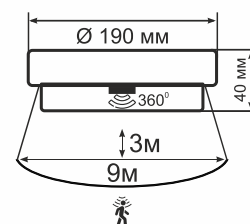

Період відключення датчика по часу 20 секунд.