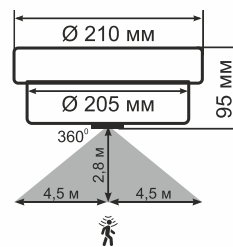

1103-KB

1103-PB

Матеріал світильника - пластик

ERKA 1103D-LED

З ДАТЧИКОМ РУХУ

Модель	Температура кольору, К	Світловий потік LED, Лм	Потужність, Вт	Тип світильника, LED	Артикул
1103D-LED	4200	1260	12	LED	191001
1103D-LED	6000	1260	12	LED	191011
1103D-LED-B	4200	1260	12	LED	191002
1103D-LED-B	6000	1260	12	LED	191012
1103D-LED-G	4200	1260	12	LED	191003
1103D-LED-G	6000	1260	12	LED	191013
1103D-LED-GB	4200	1260	12	LED	191004
1103D-LED-GB	6000	1260	12	LED	191014
1103D-LED-S	4200	1260	12	LED	191005
1103D-LED-S	6000	1260	12	LED	191015
1103D-LED-SB	4200	1260	12	LED	191006
1103D-LED-SB	6000	1260	12	LED	191016
1103D-LED-K	4200	1260	12	LED	191007
1103D-LED-K	6000	1260	12	LED	191017
1103D-LED-KB	4200	1260	12	LED	191008
1103D-LED-KB	6000	1260	12	LED	191018
1103D-LED-P	4200	1260	12	LED	191009
1103D-LED-P	6000	1260	12	LED	191019
1103D-LED-PB	4200	1260	12	LED	191010
1103D-LED-PB	6000	1260	12	LED	191020