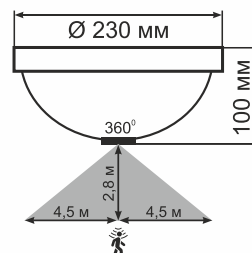

1126-KB

1126-PB

Матеріал світильника - пластик

Період відключення датчика по часу 20 секунд.

ERKA 1126D-LED

З ДАТЧИКОМ РУХУ

Модель	Температура кольору, К	Світловий потік LED, Лм	Потужність, Вт	Тип світильника, LED	Артикул
1126D-LED	4200	1260	12	LED	190201
1126D-LED	6000	1260	12	LED	190211
1126D-LED-B	4200	1260	12	LED	190202
1126D-LED-B	6000	1260	12	LED	190212
1126D-LED-G	4200	1260	12	LED	190203
1126D-LED-G	6000	1260	12	LED	190213
1126D-LED-GB	4200	1260	12	LED	190204
1126D-LED-GB	6000	1260	12	LED	190214
1126D-LED-S	4200	1260	12	LED	190205
1126D-LED-S	6000	1260	12	LED	190215
1126D-LED-SB	4200	1260	12	LED	190206
1126D-LED-SB	6000	1260	12	LED	190216
1126D-LED-K	4200	1260	12	LED	190207
1126D-LED-K	6000	1260	12	LED	190217
1126D-LED-KB	4200	1260	12	LED	190208
1126D-LED-KB	6000	1260	12	LED	190218
1126D-LED-P	4200	1260	12	LED	190209
1126D-LED-P	6000	1260	12	LED	190219
1126D-LED-PB	4200	1260	12	LED	190210
1126D-LED-PB	6000	1260	12	LED	190220